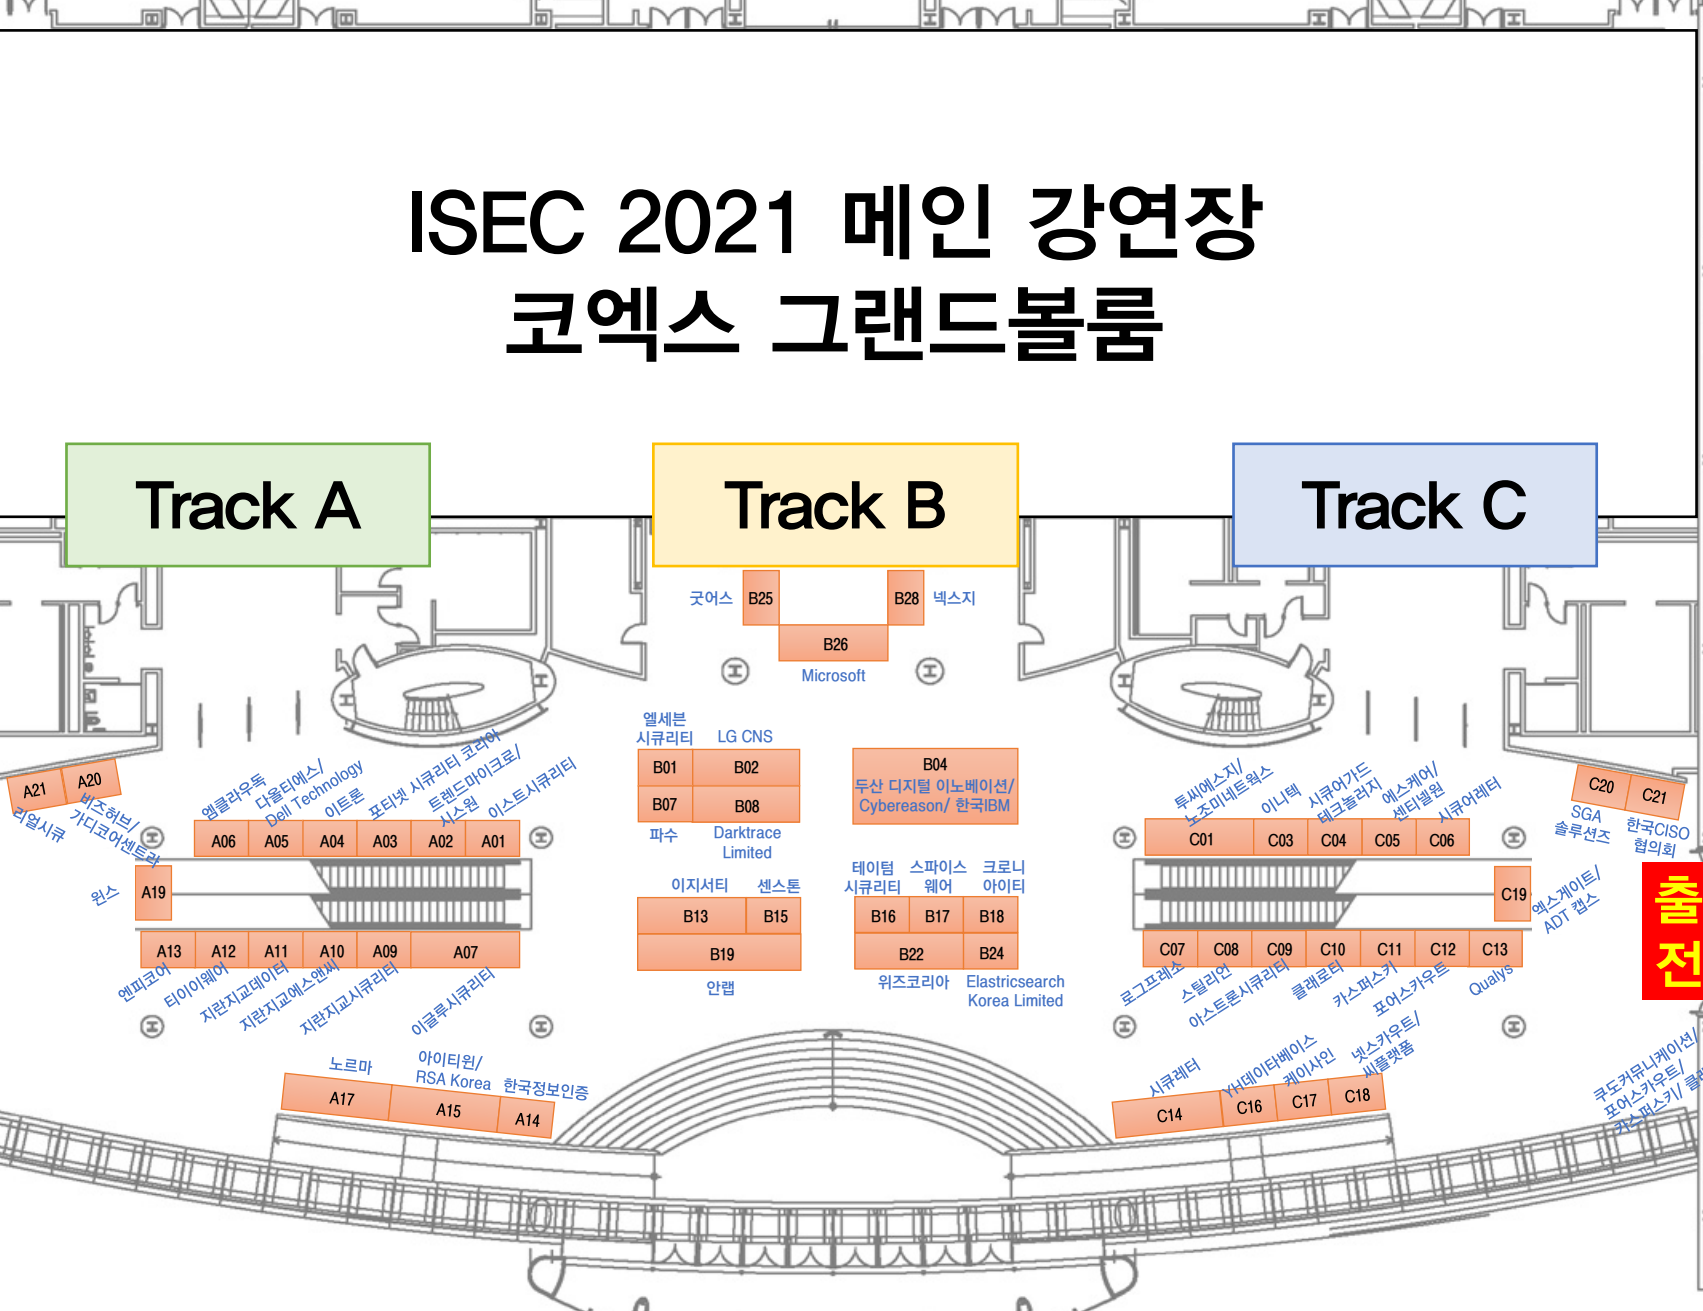

ISEC 2021 메인 강연장 코엑스 그랜드볼룸

- 무인 등록대
- D10 참가확인증 발급처/ 설문지제출처
- D09 에이쓰리시큐리티
- D08 한국사회보장정보원
- D07 모코엠시스
- D04 엔사인 인포시큐리티
- D03 롤텍
- D02 D3 Security
- D01 테니엄 코리아

유인 등록대

Track A

Track B

Track C

입구 전용

출구 전용