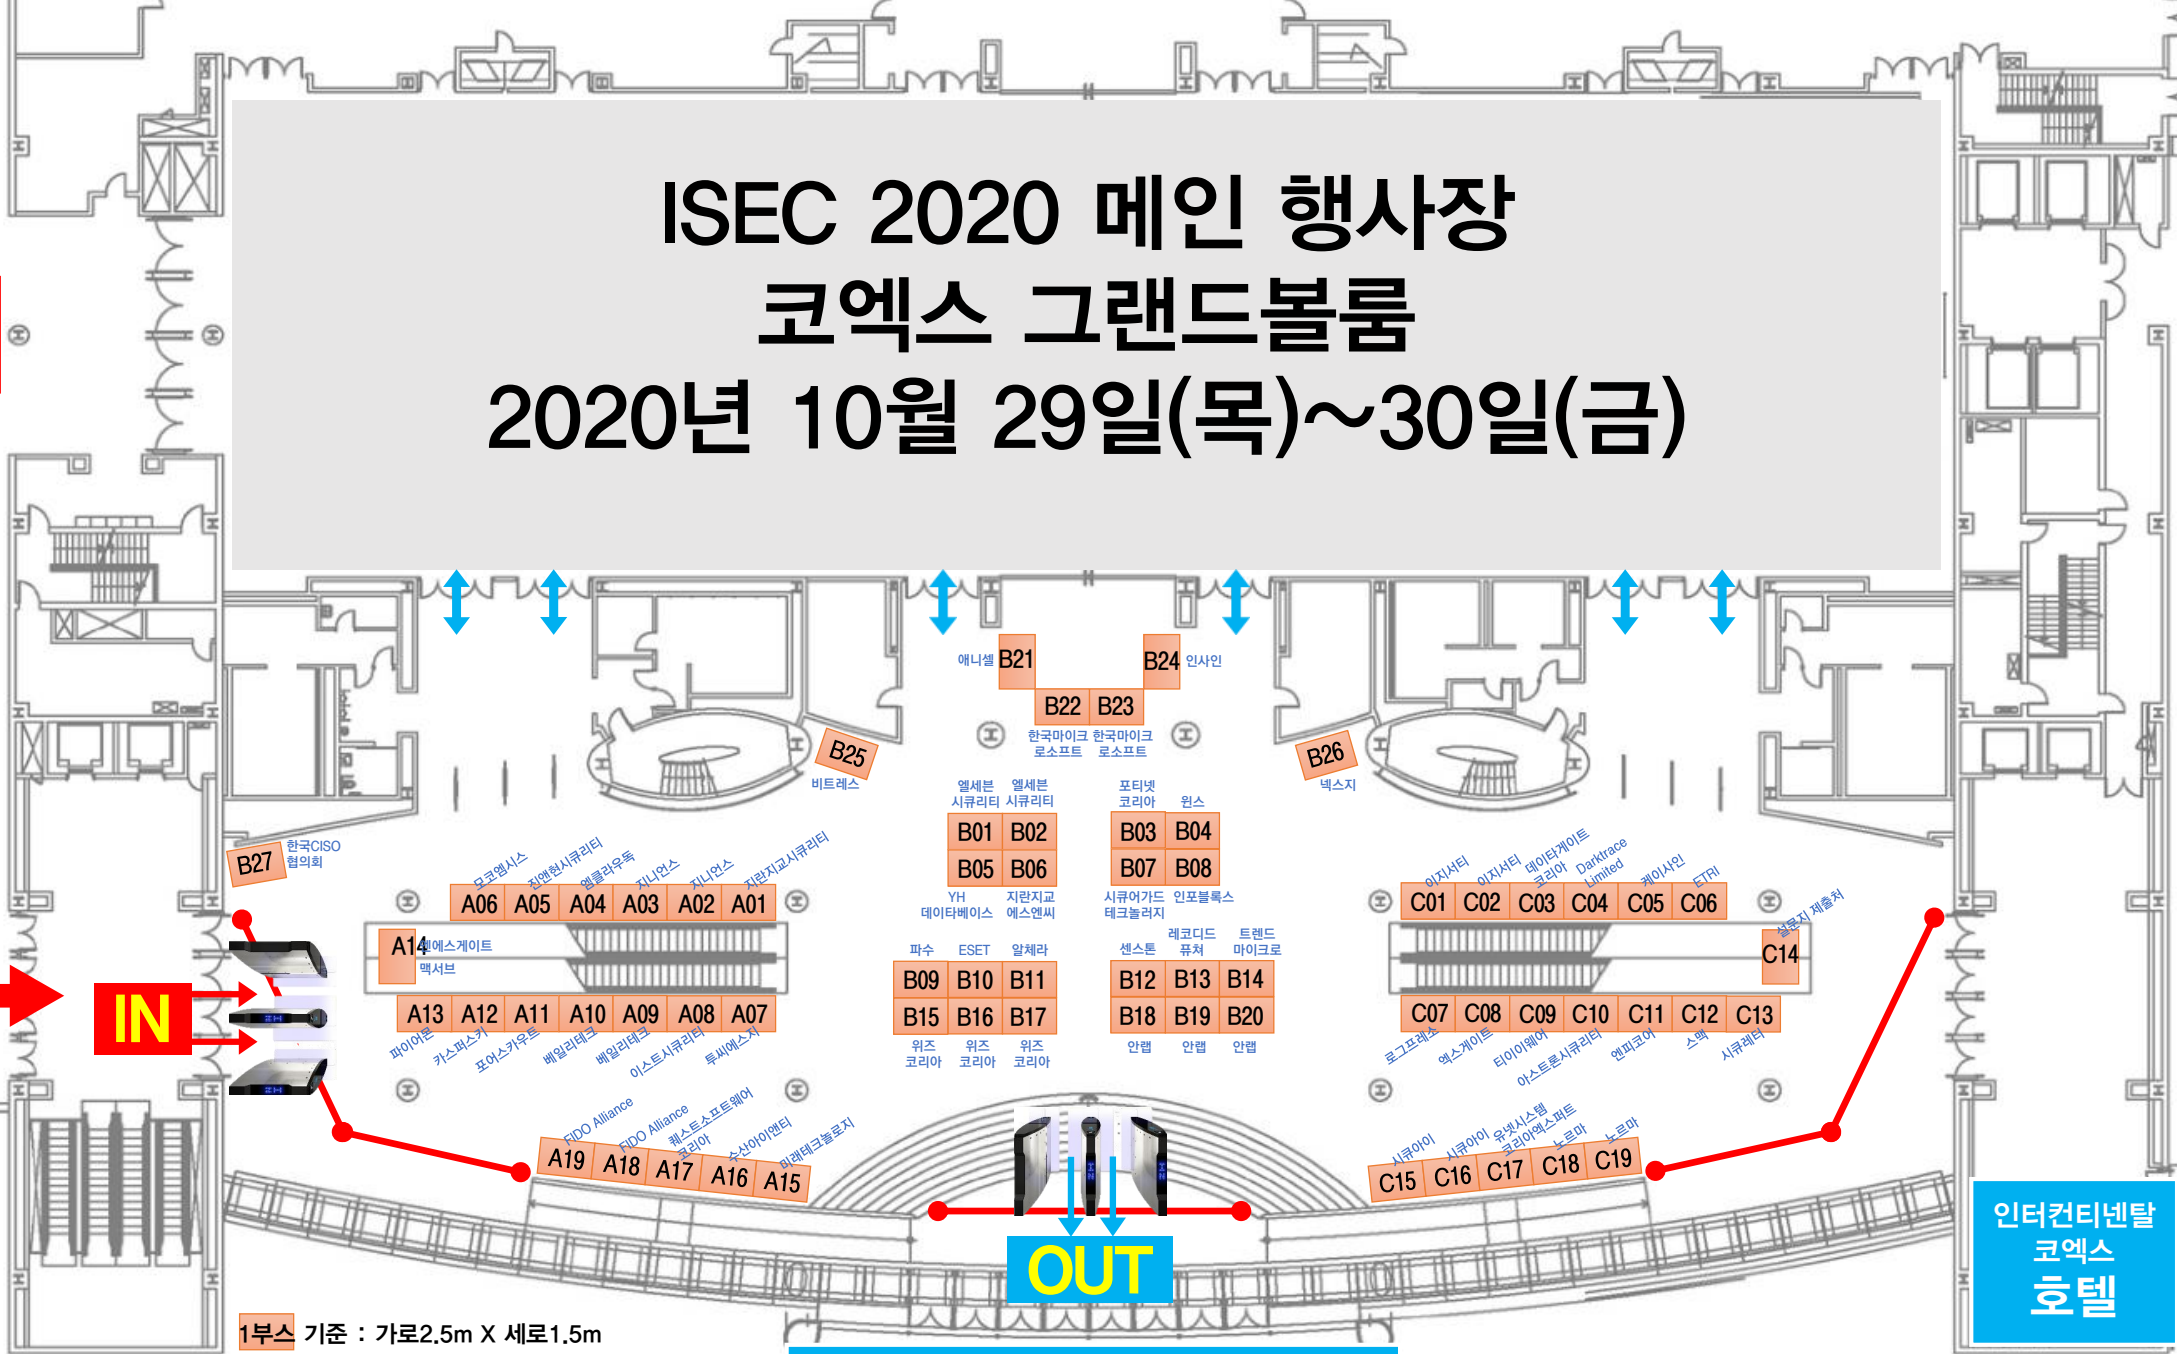

코엑스
동문입구 방향

등록대

ISEC 2020 메인 행사장

코엑스 그랜드볼룸

2020년 10월 29일(목)~30일(금)

출입구

IN

OUT

인터컨티넨탈
코엑스
호텔

1부스 기준 : 가로2.5m X 세로1.5m

코엑스 북문입구(봉은사 쪽)

B27 한국CISO
협의회

A06 A05 A04 A03 A02 A01

A14 에스케이
맥서브

A13 A12 A11 A10 A09 A08 A07

A19 A18 A17 A16 A15