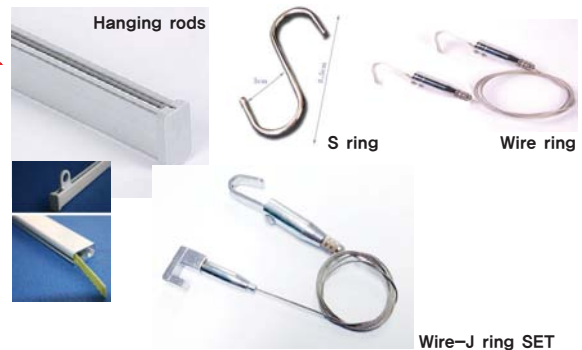

PP Printing Graphic
벽면 부착타입
size 600x900 / 900x1200 / 900x1500 / 950x2380mm