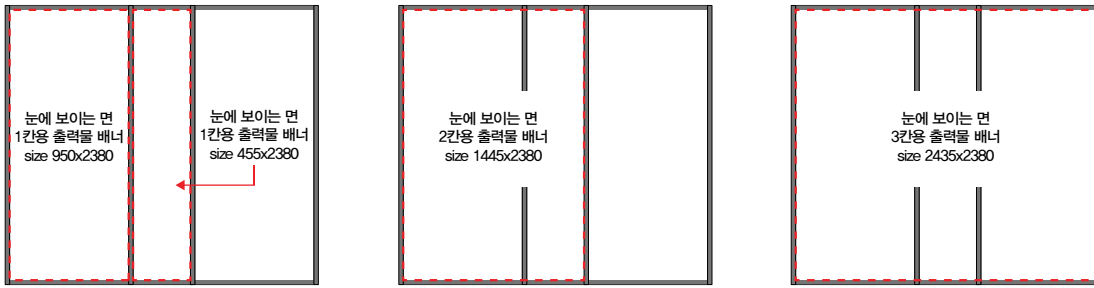

- 4 Information Desk**
size 2,000(W)x500(D)x1,000(H)

- 6 Socket Outlet / Spot light**
220V/2Holl (1Kw)
100W

- 7 Carpet : pytex fin**
size 2,500(W)x1,500(D)
Gray(3,8m²)

- 5 Light Box**
size 280(W)x150(D)x3,000(H)
pet paper

▶ sample

※(unit: mm)
Fascia board and light box is subject to be changed depending on booth location all together.

※단위는 mm 입니다.

▶실사출력(현수막) 시공 사이즈

▶벽면 마감재 및 구조물 사이즈

※네 면의 프레임으로 7~10mm정도가 끼워져 들어감

▶인포데스크

※출력물을 양면테이프로 시공하셔야 할경우 반드시 스카치테이프나 박스테이프를 먼저 합판에 부착하신후 그위에 양면테이프를 부착하여 주시기 바랍니다.

▶Panel Type Sample Image

Hanging Panel (Big Size)
족자봉 타입(대형)
size 1940x1200 / 1940x1500mm
size 2930x1200 / 2930x1500mm
size 3920x1200 / 3920x1200mm

Hanging Panel (Small Size)
족자봉 타입(소형)
size 900x1200 / 900x1500 / 900x1800mm

PP Printing Graphic
벽면 부착타입
size 600x900 / 900x1200 / 900x1500 / 950x2380mm

Standing Banner
X배너 / 배너 거치대 (코팅지 또는 현수막)
size 600x1800mm

Graphic Panel & Poster
알루미늄 판넬 / 아크릴 액자
size 600x900 / 900x1200mm

※출력물 제작 관련 문의