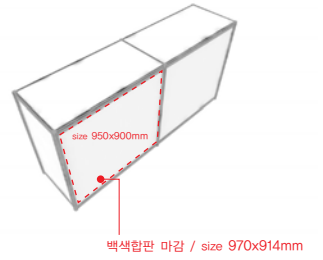

1. **2 Chair**
   size 390(W)x50(D)x940(H)

1. **3 Catalogue Holder**
   size 270(W)x1250(H)

1. **4 Information Desk**
   size 2,000(W)x500(D)x1,000(H)