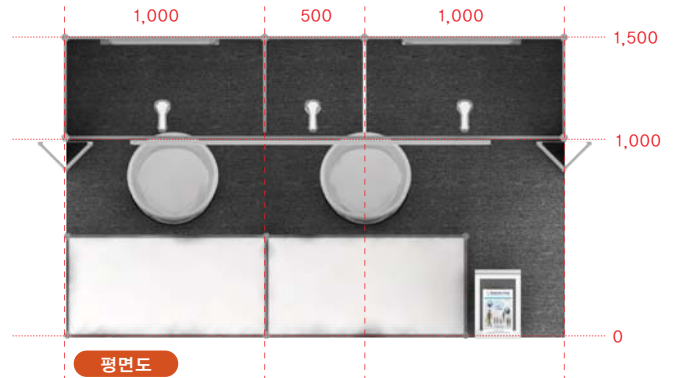

- 4 Information Desk**
size 2,000(W)x500(D)x1,000(H)

- 6 Socket Outlet / Spot light**
220V/2Holl (1Kw)
100W

- 7 Carpet : pytex fin**
size 2,500(W)x1,500(D)
Gray(3,8m²)

- 5 Light Box**
size 280(W)x150(D)x3,000(H)
pet paper

▶ sample

※(unit: mm)
Fascia board and light box is subject to be changed depending on booth location all together.

※단위는 mm 입니다.

▶실사출력(현수막) 시공 사이즈

▶벽면 마감재 및 구조물 사이즈

※네 면의 프레임으로 7~10mm정도가 끼워져 들어감

▶인포데스크

※출력물을 양면테이프로 시공하셔야 할경우 반드시 스카치테이프나 박스테이프를 먼저 합판에 부착하신후 그위에 양면테이프를 부착하여 주시기 바랍니다.

▶Panel Type Sample Image

Hanging Panel (Big Size)
족자봉 타입(대형)
size 1940x1200 / 1940x1500mm
size 2930x1200 / 2930x1500mm
size 3920x1200 / 3920x1200mm

Hanging Panel (Small Size)
족자봉 타입(소형)
size 900x1200 / 900x1500 / 900x1800mm

PP Printing Graphic
벽면 부착타입
size 600x900 / 900x1200 / 900x1500 / 950x2380mm

Standing Banner
X배너 / 배너 거치대 (코팅지 또는 현수막)
size 600x1800mm

Graphic Panel & Poster
알루미늄 판넬 / 아크릴 액자
size 600x900 / 900x1200mm

※출력물 제작 관련 문의