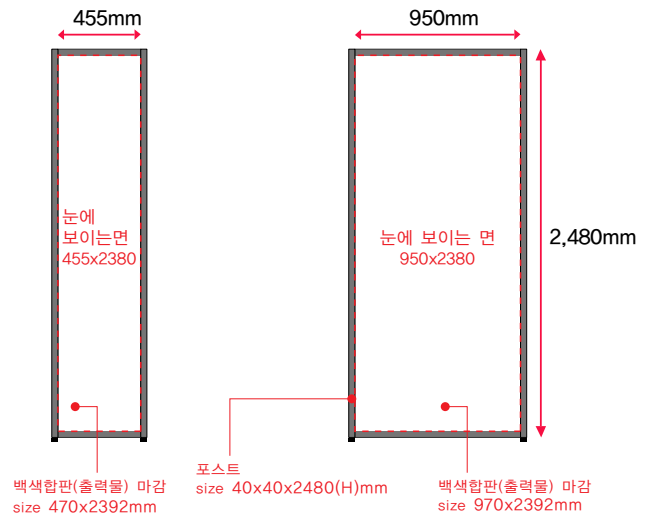

- 4 Information Desk**
size 2,000(W)x500(D)x1,000(H)

- 6 Socket Outlet / Spot light**
220V/2Holl (1Kw)
100W

- 7 Carpet : pytex fin**
size 2,500(W)x1,500(D)
Gray(3,8m²)

- 5 Light Box**
size 280(W)x150(D)x3,000(H)
pet paper

▶ sample

※(unit: mm)
Fascia board and light box is subject to be changed depending on booth location all together.

※단위는 mm 입니다.

▶실사출력(현수막) 시공 사이즈

▶벽면 마감재 및 구조물 사이즈

※네 면의 프레임으로 7~10mm정도가 끼워져 들어감

▶인포데스크

※출력물을 양면테이프로 시공하셔야 할경우 반드시 스카치테이프나 박스테이프를 먼저 합판에 부착하신후 그위에 양면테이프를 부착하여 주시기 바랍니다.

▶Panel Type Sample Image

Hanging Panel (Big Size)
족자봉 타입(대형)
size 1940x1200 / 1940x1500mm
size 2930x1200 / 2930x1500mm
size 3920x1200 / 3920x1200mm

Hanging Panel (Small Size)
족자봉 타입(소형)
size 900x1200 / 900x1500 / 900x1800mm

PP Printing Graphic
벽면 부착타입
size 600x900 / 900x1200 / 900x1500 / 950x2380mm

Standing Banner
X배너 / 배너 거치대 (코팅지 또는 현수막)
size 600x1800mm

Graphic Panel & Poster
알루미늄 판넬 / 아크릴 액자
size 600x900 / 900x1200mm

※출력물 제작 관련 문의